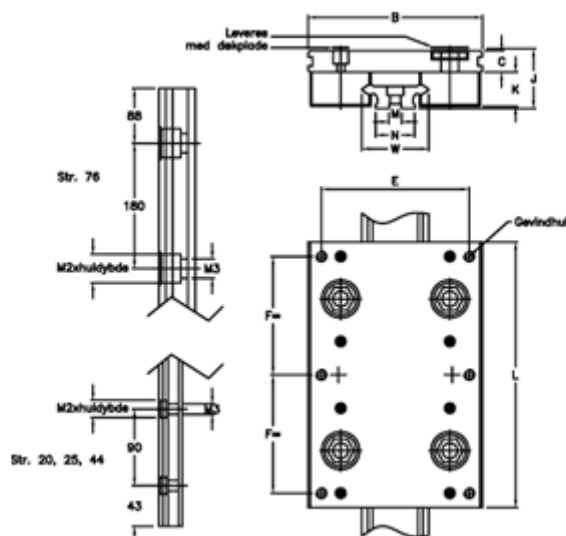

Varenummer: 056514411256

Beskrivelse: Hepco Simple Select 44 1-1256

## Mål

B = 116	M	= 8x3
C = 14.5	M1	= 7.0
E = 96	M2	= 11x6,1
F = 80	N	= 26.4
G = 6xM8	Størrelse	= 44
J = 38.74	W	= 44
K = 22.5		
L = 180		